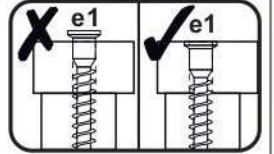

11

l1	p25	n260.01
x35	x1	x1

12

13

e1
x4

14

15

lb-350	p25
x1	x6

16

s2
x12

17

p17	f3	n14	p25
x1	x1	x1	x2

SK- POZOR! Nábytok musí byť trvalo pripevnený k stene tak, aby sa zamedzilo riziku prevrátenia. Balík neobsahuje upevňovacie skrutky, pretože typ upevnenia je treba vybrať podľa typu steny. Vyberte typ vhodný pre Vašu stenu.

CZ- POZOR! Nábytek je nutné pevně připevnit ke zdi, abychom se vyhnuli riziku spojenému s jeho převrhnutím.

Součástí balení nejsou upevňovací šrouby, protože způsob přípevnění je nutné zvolit podle druhu stěny.
Vyberte správný pro Váš typ stěny.