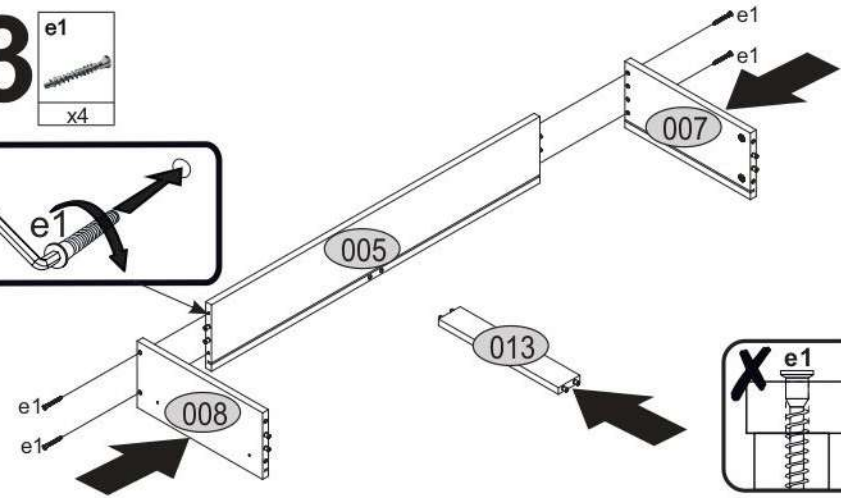

11

l1	p25	n260.01
x35	x1	x1

12

13

e1
x4

14

15

lb-350	p25
x1	x6