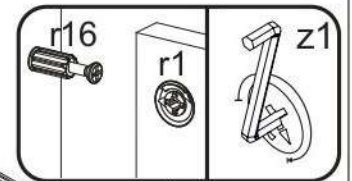

- 1**
- | | | |
|-----|-----|----|
| r1 | f1 | k1 |
| x14 | x22 | x6 |

- 2**
- | | |
|-----|----|
| r16 | k1 |
| x6 | x2 |

- 3**
- | | | |
|-----|---------|-----|
| r16 | n221.01 | p25 |
| x4 | x5 | x5 |

4

c15	p25	a144	j8	r1	f1	r16	lb-350	b119	j2
x3	x14	x4	x4	x4	x8	x8	x1	x4	x2

5

6

7 p25
x3

8 e1
x4

9

10 p25
x2

11

l1	p25	n260.01
x35	x1	x1

12

13

e1
x4

14

15

lb-350	p25
x1	x6

16

s2
x12

17

p17	f3	n14	p25
x1	x1	x1	x2

SK- POZOR! Nábytok musí byť trvalo pripevnený k stene tak, aby sa zamedzilo riziku prevrátenia. Balík neobsahuje upevňovacie skrutky, pretože typ upevnenia je treba vybrať podľa typu steny. Vyberte typ vhodný pre Vašu stenu.