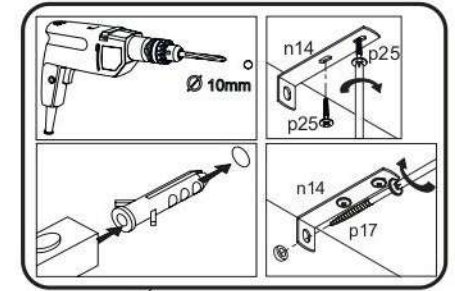

11

l1	p25	n260.01
x35	x1	x1

12

13

e1
x4

14

15

lb-350	p25
x1	x6

16

s2
x12

17

p17	f3	n14	p25
x1	x1	x1	x2

SK- POZOR! Nábytok musí byť trvalo pripevnený k stene tak, aby sa zamedzilo riziku prevrátenia. Balík neobsahuje upevňovacie skrutky, pretože typ upevnenia je treba vybrať podľa typu steny. Vyberte typ vhodný pre Vašu stenu.