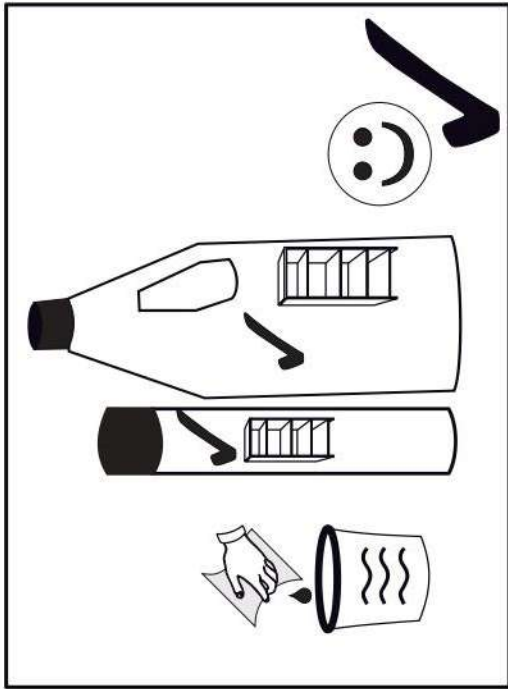

16

s2
x12

17

p17	f3	n14	p25
x1	x1	x1	x2

SK- POZOR! Nábytok musí byť trvalo pripevnený k stene tak, aby sa zamedzilo riziku prevrátenia. Balík neobsahuje upevňovacie skrutky, pretože typ upevnenia je treba vybrať podľa typu steny. Vyberte typ vhodný pre Vašu stenu.

CZ- POZOR! Nábytek je nutné pevně připevnit ke zdi, abychom se vyhnuli riziku spojenému s jeho převrhnutím.

Součástí balení nejsou upevňovací šrouby, protože způsob přípevnění je nutné zvolit podle druhu stěny.
Vyberte správný pro Váš typ stěny.