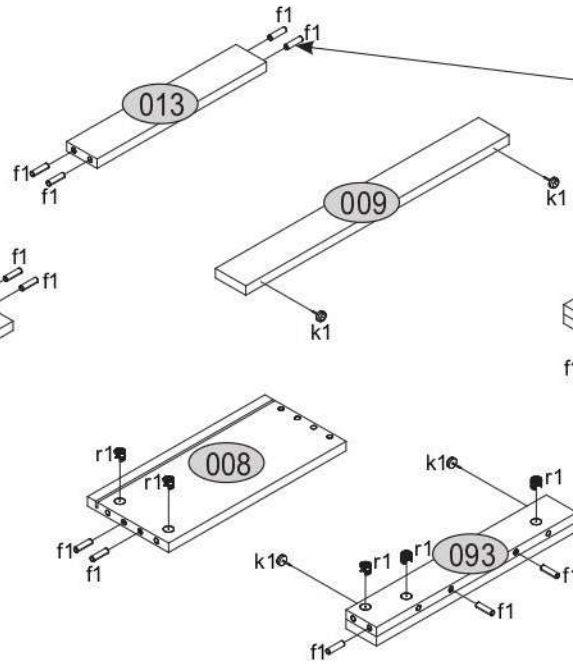

1. **1**

r1	f1	k1
x14	x22	x6