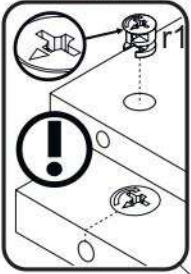

1. **1**

r1	f1	k1
x14	x22	x6