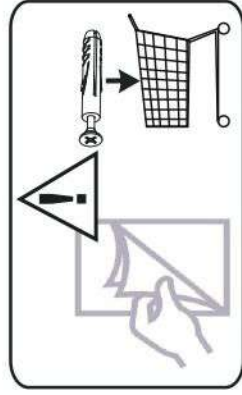

16

s2
x12

17

p17	f3	n14	p25
x1	x1	x1	x2

SK- POZOR! Nábytok musí byť trvalo pripevnený k stene tak, aby sa zamedzilo riziku prevrátenia. Balík neobsahuje upevňovacie skrutky, pretože typ upevnenia je treba vybrať podľa typu steny. Vyberte typ vhodný pre Vašu stenu.

CZ- POZOR! Nábytek je nutné pevně připevnit ke zdi, abychom se vyhnuli riziku spojenému s jeho převrhnutím.

Součástí balení nejsou upevňovací šrouby, protože způsob přípevnění je nutné zvolit podle druhu stěny.
Vyberte správný pro Váš typ stěny.