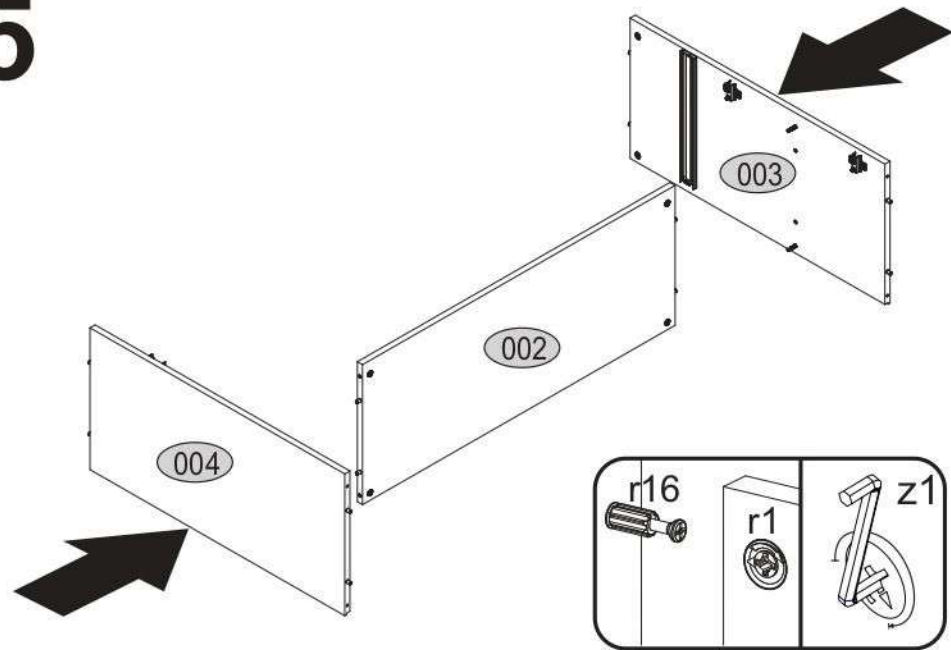

4

c15	p25	a144	j8	r1	f1	r16	lb-350	b119	j2
x3	x14	x4	x4	x4	x8	x8	x1	x4	x2

5

6