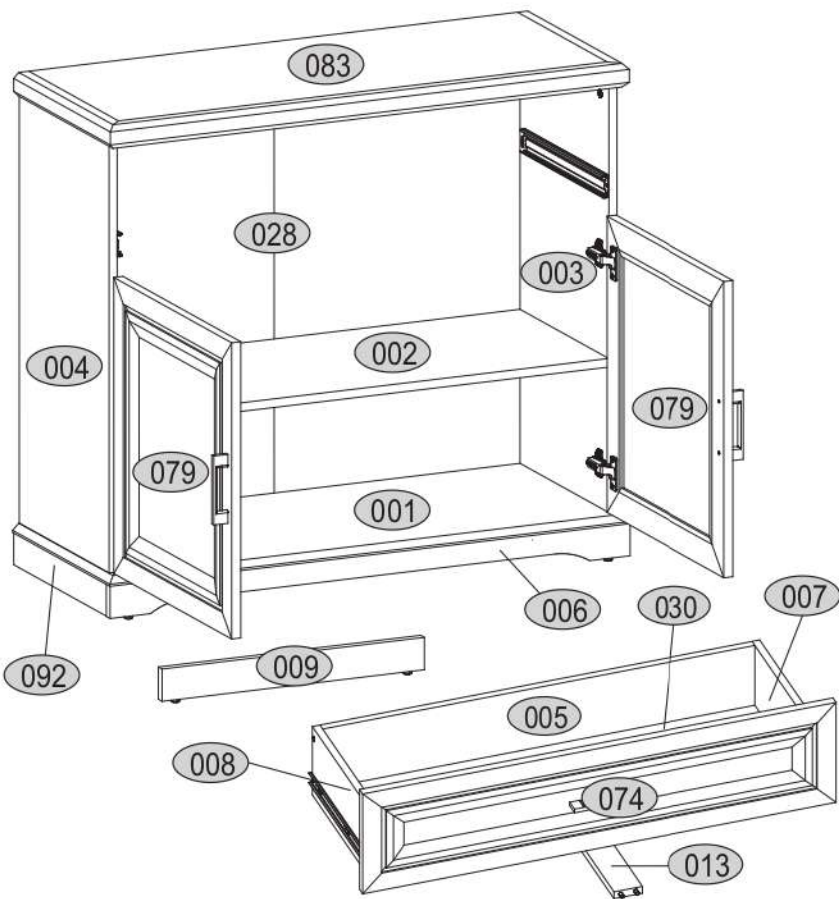

RIBANA 2D1S

Kód	Rozměr				Balíček
001	1031	412	16	1	1/2
002	973	376	16	1	1/2
003	793	381	16	1	1/2
004	793	381	16	1	1/2
005	916	160	16	1	1/2
006	1029	60	16	1	1/2
007	350	160	16	1	1/2
008	350	160	16	1	1/2
009	519	60	16	1	1/2
013	334	60	16	1	1/2
028	839	990	2,5	1	2/2
030	934	352	2,5	1	2/2
074	1003	234	18	1	2/2
079	500	550	18	2	2/2
083	1027	410	44	1	1/2
092	395	60	32	1	1/2
093	395	60	32	1	1/2
Příslušenství				1	1/2

<p>30x f1 Ø8x30</p> 	<p>18x r1 15x12</p> 	<p>18x r16 Ø5x24</p> 	<p>8x e1 Ø7x50</p> 
<p>8x k1</p> 	<p>5x n221.01</p> 	<p>33x p25 Ø3.5x16</p> 	<p>1x n260.01</p> 
<p>1x f3</p> 	<p>1x lb-350</p> 	<p>35x l1</p> 	<p>4x j8 Ø4x25</p> 
<p>4x a144</p> 	<p>1x p17 Ø6.0x50</p> 	<p>4x b119</p> 	<p>1x n14</p> 
<p>12x s2</p> 	<p>1x z1</p> 	<p>3x c15</p> 	<p>2x j2 Ø4x9</p> 