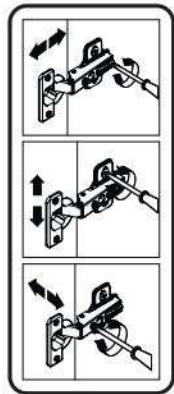

11

l1	p25	n260.01
x35	x1	x1

12

13

e1
x4

14

15

lb-350	p25
x1	x6