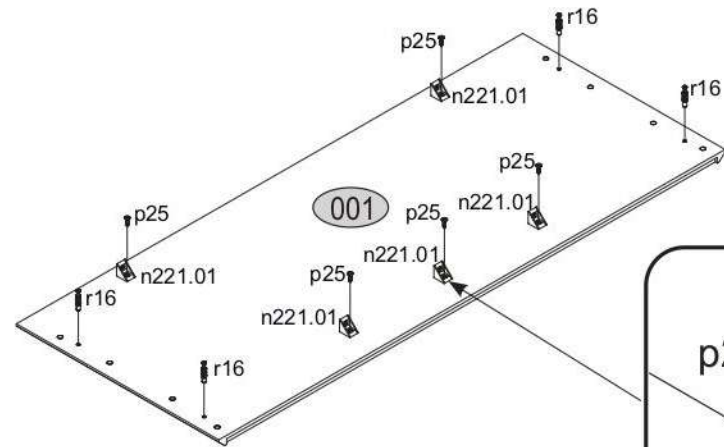

RIBANA 2D1S

Kód	Rozměr				Balíček
001	1031	412	16	1	1/2
002	973	376	16	1	1/2
003	793	381	16	1	1/2
004	793	381	16	1	1/2
005	916	160	16	1	1/2
006	1029	60	16	1	1/2
007	350	160	16	1	1/2
008	350	160	16	1	1/2
009	519	60	16	1	1/2
013	334	60	16	1	1/2
028	839	990	2,5	1	2/2
030	934	352	2,5	1	2/2
074	1003	234	18	1	2/2
079	500	550	18	2	2/2
083	1027	410	44	1	1/2
092	395	60	32	1	1/2
093	395	60	32	1	1/2
Příslušenství				1	1/2

<p>30x f1 Ø8x30</p> 	<p>18x r1 15x12</p> 	<p>18x r16 Ø5x24</p> 	<p>8x e1 Ø7x50</p> 
<p>8x k1</p> 	<p>5x n221.01</p> 	<p>33x p25 Ø3.5x16</p> 	<p>1x n260.01</p> 
<p>1x f3</p> 	<p>1x lb-350</p> 	<p>35x l1</p> 	<p>4x j8 Ø4x25</p> 
<p>4x a144</p> 	<p>1x p17 Ø6.0x50</p> 	<p>4x b119</p> 	<p>1x n14</p> 
<p>12x s2</p> 	<p>1x z1</p> 	<p>3x c15</p> 	<p>2x j2 Ø4x9</p> 

- 1**
- | | | |
|-----|-----|----|
| r1 | f1 | k1 |
| x14 | x22 | x6 |

- 2**
- | | |
|-----|----|
| r16 | k1 |
| x6 | x2 |

- 3**
- | | | |
|-----|---------|-----|
| r16 | n221.01 | p25 |
| x4 | x5 | x5 |