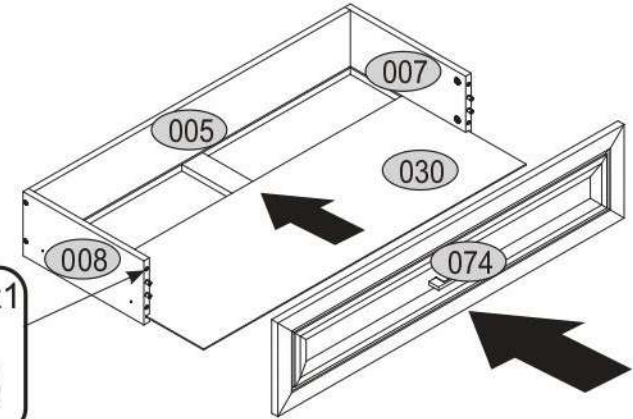

11

l1	p25	n260.01
x35	x1	x1

12

13

e1
x4

14

15

lb-350	p25
x1	x6

16

s2
x12

17

p17	f3	n14	p25
x1	x1	x1	x2

SK- POZOR! Nábytok musí byť trvalo pripevnený k stene tak, aby sa zamedzilo riziku prevrátenia. Balík neobsahuje upevňovacie skrutky, pretože typ upevnenia je treba vybrať podľa typu steny. Vyberte typ vhodný pre Vašu stenu.