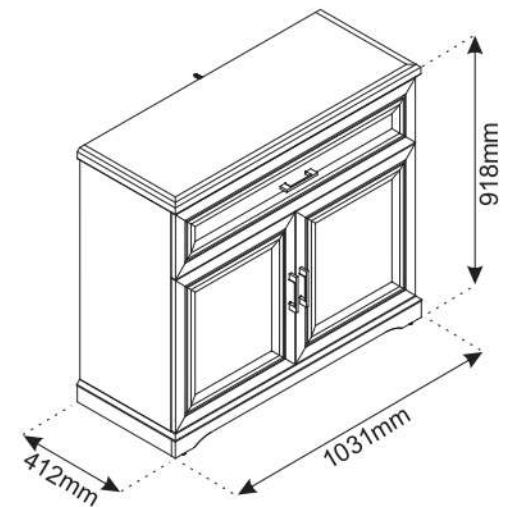

RIBANA 2D1S

Kód	Rozměr				Balíček
001	1031	412	16	1	1/2
002	973	376	16	1	1/2
003	793	381	16	1	1/2
004	793	381	16	1	1/2
005	916	160	16	1	1/2
006	1029	60	16	1	1/2
007	350	160	16	1	1/2
008	350	160	16	1	1/2
009	519	60	16	1	1/2
013	334	60	16	1	1/2
028	839	990	2,5	1	2/2
030	934	352	2,5	1	2/2
074	1003	234	18	1	2/2
079	500	550	18	2	2/2
083	1027	410	44	1	1/2
092	395	60	32	1	1/2
093	395	60	32	1	1/2
Příslušenství				1	1/2

<p>30x f1 Ø8x30</p> 	<p>18x r1 15x12</p> 	<p>18x r16 Ø5x24</p> 	<p>8x e1 Ø7x50</p> 
<p>8x k1</p> 	<p>5x n221.01</p> 	<p>33x p25 Ø3.5x16</p> 	<p>1x n260.01</p> 
<p>1x f3</p> 	<p>1x lb-350</p> 	<p>35x l1</p> 	<p>4x j8 Ø4x25</p> 
<p>4x a144</p> 	<p>1x p17 Ø6.0x50</p> 	<p>4x b119</p> 	<p>1x n14</p> 
<p>12x s2</p> 	<p>1x z1</p> 	<p>3x c15</p> 	<p>2x j2 Ø4x9</p> 