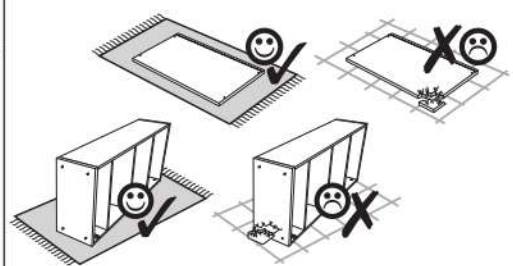

RIBANA 2D1S

Kód	Rozměr				Balíček
001	1031	412	16	1	1/2
002	973	376	16	1	1/2
003	793	381	16	1	1/2
004	793	381	16	1	1/2
005	916	160	16	1	1/2
006	1029	60	16	1	1/2
007	350	160	16	1	1/2
008	350	160	16	1	1/2
009	519	60	16	1	1/2
013	334	60	16	1	1/2
028	839	990	2,5	1	2/2
030	934	352	2,5	1	2/2
074	1003	234	18	1	2/2
079	500	550	18	2	2/2
083	1027	410	44	1	1/2
092	395	60	32	1	1/2
093	395	60	32	1	1/2
Příslušenství				1	1/2

<p>30x f1 Ø8x30</p> 	<p>18x r1 15x12</p> 	<p>18x r16 Ø5x24</p> 	<p>8x e1 Ø7x50</p> 
<p>8x k1</p> 	<p>5x n221.01</p> 	<p>33x p25 Ø3.5x16</p> 	<p>1x n260.01</p> 
<p>1x f3</p> 	<p>1x lb-350</p> 	<p>35x l1</p> 	<p>4x j8 Ø4x25</p> 
<p>4x a144</p> 	<p>1x p17 Ø6.0x50</p> 	<p>4x b119</p> 	<p>1x n14</p> 
<p>12x s2</p> 	<p>1x z1</p> 	<p>3x c15</p> 	<p>2x j2 Ø4x9</p> 