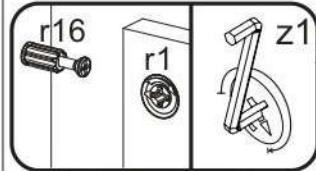

4

c15	p25	a144	j8	r1	f1	r16	lb-350	b119	j2
x3	x14	x4	x4	x4	x8	x8	x1	x4	x2

5

6

7 p25
x3

8 e1
x4

9

10 p25
x2

11

l1	p25	n260.01
x35	x1	x1

12

13

e1
x4

14

15

lb-350	p25
x1	x6

16

s2
x12

17

p17	f3	n14	p25
x1	x1	x1	x2

SK- POZOR! Nábytok musí byť trvalo pripevnený k stene tak, aby sa zamedzilo riziku prevrátenia. Balík neobsahuje upevňovacie skrutky, pretože typ upevnenia je treba vybrať podľa typu steny. Vyberte typ vhodný pre Vašu stenu.