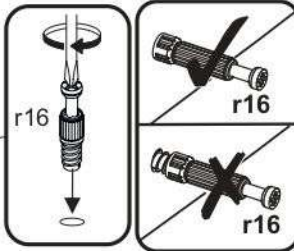

1. **2**

r16	k1
x6	x2