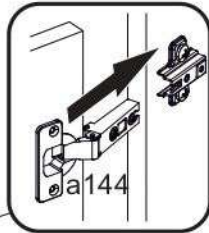

11

l1	p25	n260.01
x35	x1	x1

12

13

e1
x4

14

15

lb-350	p25
x1	x6