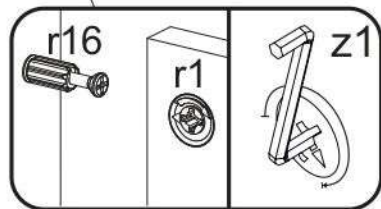

- 1**
- | | | |
|-----|-----|----|
| r1 | f1 | k1 |
| x14 | x22 | x6 |

- 2**
- | | |
|-----|----|
| r16 | k1 |
| x6 | x2 |

- 3**
- | | | |
|-----|---------|-----|
| r16 | n221.01 | p25 |
| x4 | x5 | x5 |

4

c15	p25	a144	j8	r1	f1	r16	lb-350	b119	j2
x3	x14	x4	x4	x4	x8	x8	x1	x4	x2

5

6

7 p25
x3

8 e1
x4

9

10 p25
x2

11

l1	p25	n260.01
x35	x1	x1

12

13

e1
x4

14

15

lb-350	p25
x1	x6

16

s2
x12

17

p17	f3	n14	p25
x1	x1	x1	x2

SK- POZOR! Nábytok musí byť trvalo pripevnený k stene tak, aby sa zamedzilo riziku prevrátenia. Balík neobsahuje upevňovacie skrutky, pretože typ upevnenia je treba vybrať podľa typu steny. Vyberte typ vhodný pre Vašu stenu.