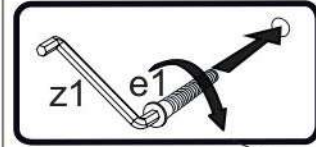

4

c15	p25	a144	j8	r1	f1	r16	lb-350	b119	j2
x3	x14	x4	x4	x4	x8	x8	x1	x4	x2

5

6

7 p25
x3

8 e1
x4

9

10 p25
x2

11

l1	p25	n260.01
x35	x1	x1

12

13

e1
x4

14

15

lb-350	p25
x1	x6

16

s2
x12

17

p17	f3	n14	p25
x1	x1	x1	x2

SK- POZOR! Nábytok musí byť trvalo pripevnený k stene tak, aby sa zamedzilo riziku prevrátenia. Balík neobsahuje upevňovacie skrutky, pretože typ upevnenia je treba vybrať podľa typu steny. Vyberte typ vhodný pre Vašu stenu.

CZ- POZOR! Nábytek je nutné pevně připevnit ke zdi, abychom se vyhnuli riziku spojenému s jeho převrhnutím.

Součástí balení nejsou upevňovací šrouby, protože způsob přípevnění je nutné zvolit podle druhu stěny.
Vyberte správný pro Váš typ stěny.