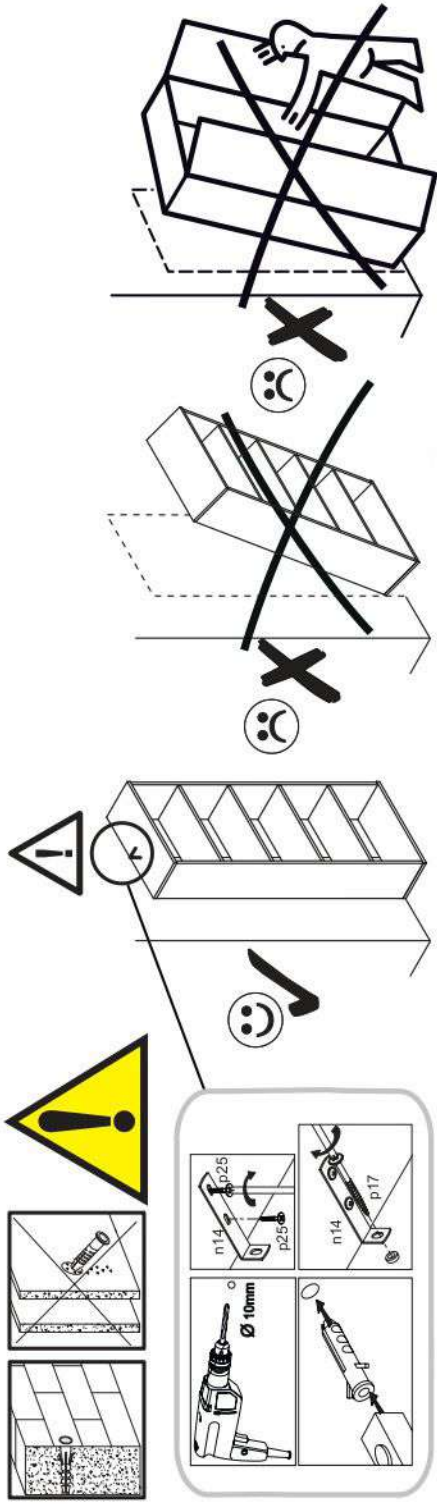

16

s2
x12

17

p17	f3	n14	p25
x1	x1	x1	x2

SK- POZOR! Nábytok musí byť trvalo pripevnený k stene tak, aby sa zamedzilo riziku prevrátenia. Balík neobsahuje upevňovacie skrutky, pretože typ upevnenia je treba vybrať podľa typu steny. Vyberte typ vhodný pre Vašu stenu.

CZ- POZOR! Nábytek je nutné pevně připevnit ke zdi, abychom se vyhnuli riziku spojenému s jeho převrhnutím.

Součástí balení nejsou upevňovací šrouby, protože způsob přípevnění je nutné zvolit podle druhu stěny.
Vyberte správný pro Váš typ stěny.