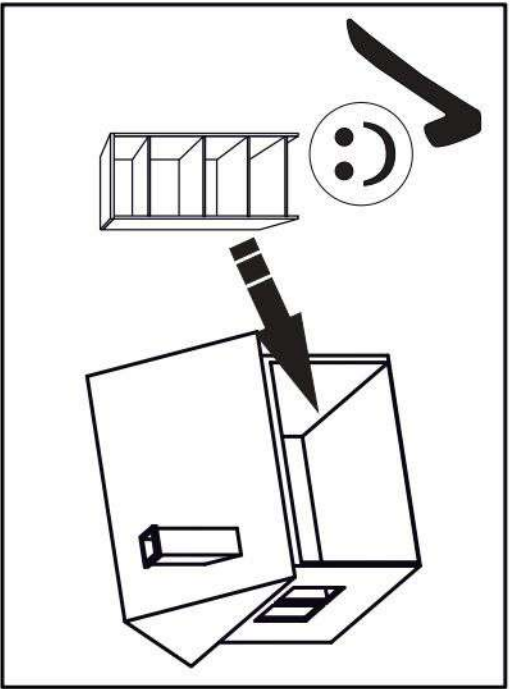

16

s2
x12

17

p17	f3	n14	p25
x1	x1	x1	x2

SK- POZOR! Nábytok musí byť trvalo pripevnený k stene tak, aby sa zamedzilo riziku prevrátenia. Balík neobsahuje upevňovacie skrutky, pretože typ upevnenia je treba vybrať podľa typu steny. Vyberte typ vhodný pre Vašu stenu.

CZ- POZOR! Nábytek je nutné pevně připevnit ke zdi, abychom se vyhnuli riziku spojenému s jeho převrhnutím.

Součástí balení nejsou upevňovací šrouby, protože způsob přípevnění je nutné zvolit podle druhu stěny.
Vyberte správný pro Váš typ stěny.