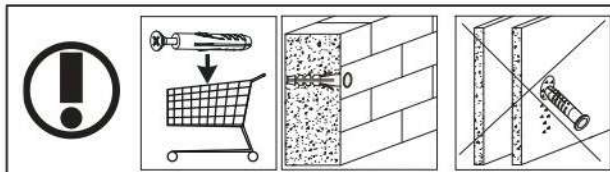

16

s2
x12

17

p17	f3	n14	p25
x1	x1	x1	x2

SK- POZOR! Nábytok musí byť trvalo pripevnený k stene tak, aby sa zamedzilo riziku prevrátenia. Balík neobsahuje upevňovacie skrutky, pretože typ upevnenia je treba vybrať podľa typu steny. Vyberte typ vhodný pre Vašu stenu.

CZ- POZOR! Nábytek je nutné pevně připevnit ke zdi, abychom se vyhnuli riziku spojenému s jeho převrhnutím.

Součástí balení nejsou upevňovací šrouby, protože způsob přípevnění je nutné zvolit podle druhu stěny.
Vyberte správný pro Váš typ stěny.