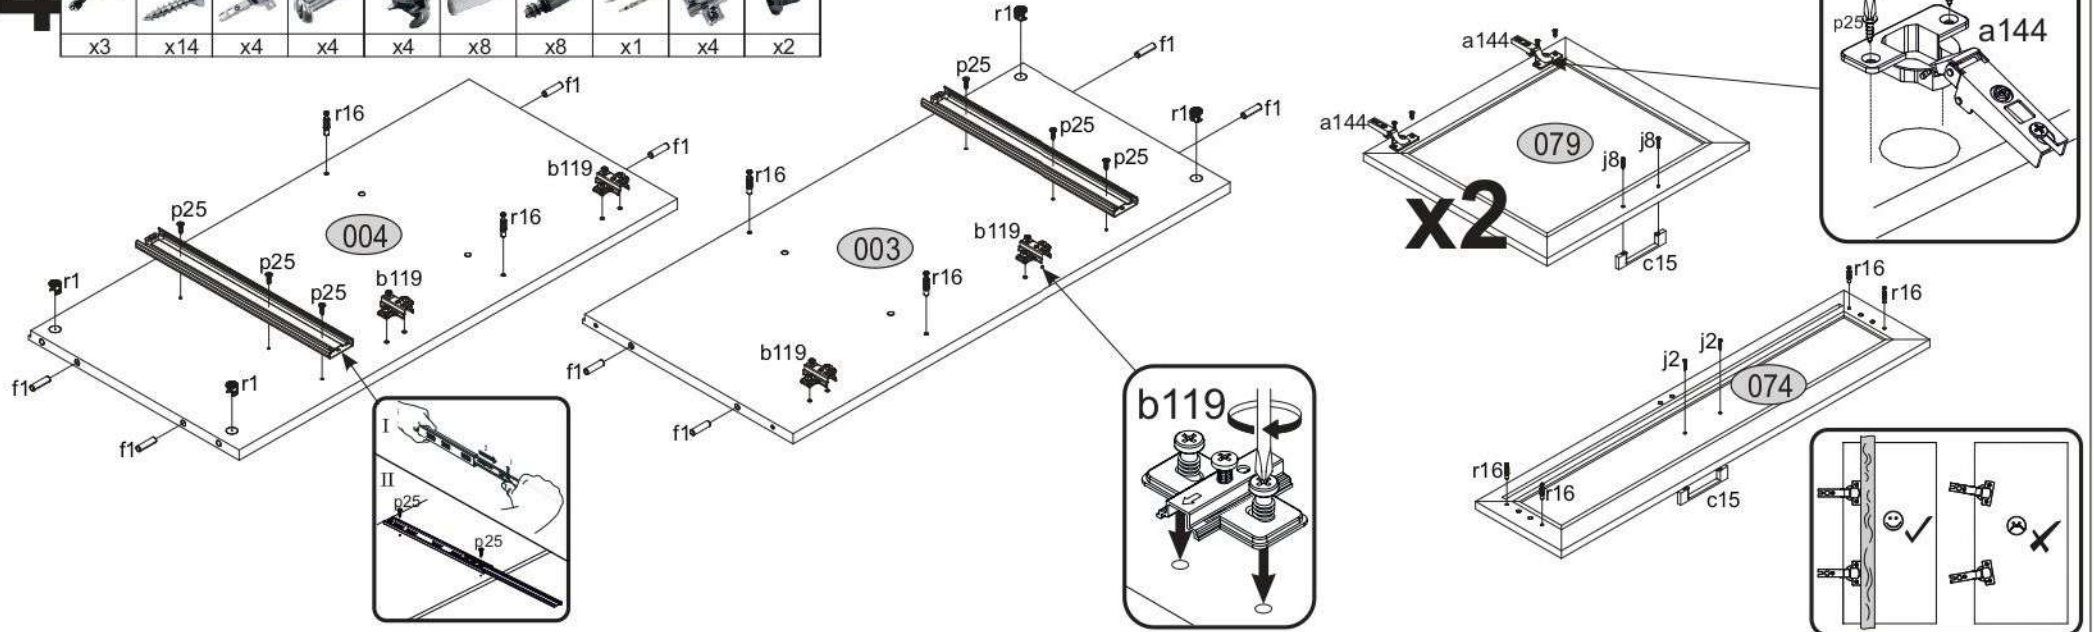

4

c15	p25	a144	j8	r1	f1	r16	lb-350	b119	j2
x3	x14	x4	x4	x4	x8	x8	x1	x4	x2