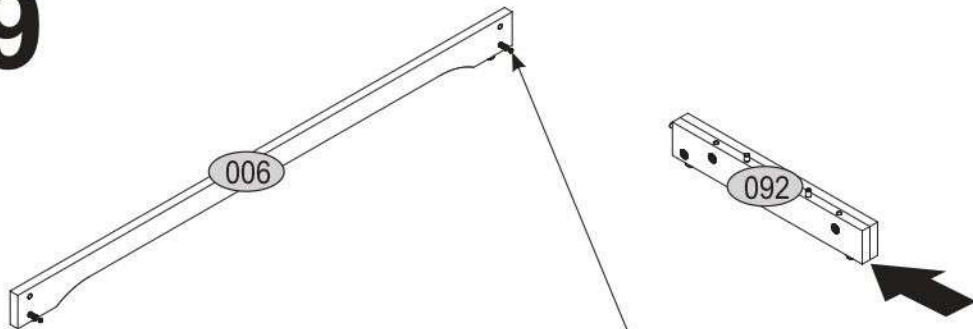

RIBANA 2D1S

Kód	Rozměr				Balíček
001	1031	412	16	1	1/2
002	973	376	16	1	1/2
003	793	381	16	1	1/2
004	793	381	16	1	1/2
005	916	160	16	1	1/2
006	1029	60	16	1	1/2
007	350	160	16	1	1/2
008	350	160	16	1	1/2
009	519	60	16	1	1/2
013	334	60	16	1	1/2
028	839	990	2,5	1	2/2
030	934	352	2,5	1	2/2
074	1003	234	18	1	2/2
079	500	550	18	2	2/2
083	1027	410	44	1	1/2
092	395	60	32	1	1/2
093	395	60	32	1	1/2
Příslušenství				1	1/2

- 1**
- | | | |
|-----|-----|----|
| r1 | f1 | k1 |
| x14 | x22 | x6 |

- 2**
- | | |
|-----|----|
| r16 | k1 |
| x6 | x2 |

- 3**
- | | | |
|-----|---------|-----|
| r16 | n221.01 | p25 |
| x4 | x5 | x5 |

4

c15	p25	a144	j8	r1	f1	r16	lb-350	b119	j2
x3	x14	x4	x4	x4	x8	x8	x1	x4	x2

5

6

7 p25
x3

8 e1
x4

9

10 p25
x2