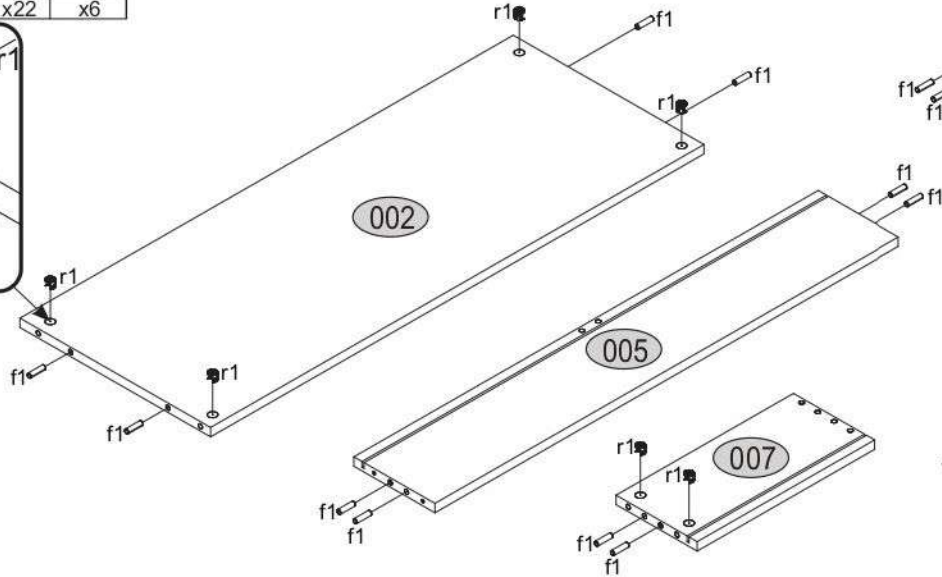

1. **1**

r1	f1	k1
x14	x22	x6