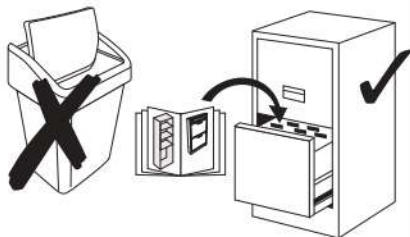

RIBANA 2D1S

Kód	Rozměr				Balíček
001	1031	412	16	1	1/2
002	973	376	16	1	1/2
003	793	381	16	1	1/2
004	793	381	16	1	1/2
005	916	160	16	1	1/2
006	1029	60	16	1	1/2
007	350	160	16	1	1/2
008	350	160	16	1	1/2
009	519	60	16	1	1/2
013	334	60	16	1	1/2
028	839	990	2,5	1	2/2
030	934	352	2,5	1	2/2
074	1003	234	18	1	2/2
079	500	550	18	2	2/2
083	1027	410	44	1	1/2
092	395	60	32	1	1/2
093	395	60	32	1	1/2
Příslušenství				1	1/2