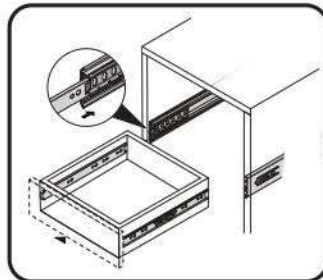

11

l1	p25	n260.01
x35	x1	x1

12

13

e1
x4

14

15

lb-350	p25
x1	x6

16

s2
x12

17

p17	f3	n14	p25
x1	x1	x1	x2

SK- POZOR! Nábytok musí byť trvalo pripevnený k stene tak, aby sa zamedzilo riziku prevrátenia. Balík neobsahuje upevňovacie skrutky, pretože typ upevnenia je treba vybrať podľa typu steny. Vyberte typ vhodný pre Vašu stenu.

CZ- POZOR! Nábytek je nutné pevně připevnit ke zdi, abychom se vyhnuli riziku spojenému s jeho převrhnutím.

Součástí balení nejsou upevňovací šrouby, protože způsob přípevnění je nutné zvolit podle druhu stěny.
Vyberte správný pro Váš typ stěny.