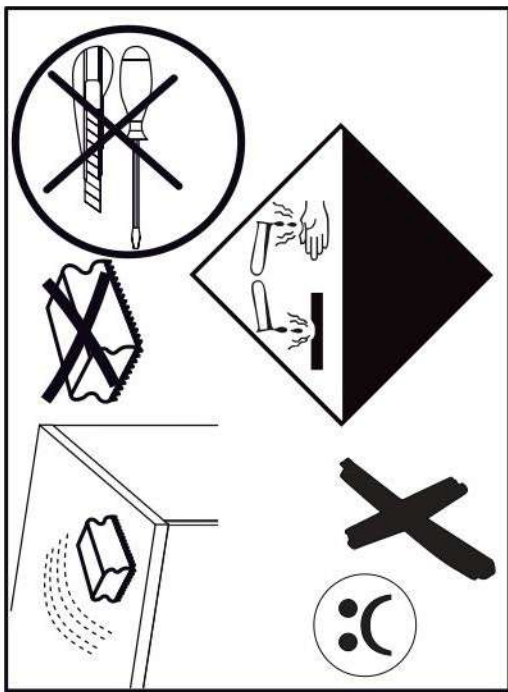

16

s2
x12

17

p17	f3	n14	p25
x1	x1	x1	x2

SK- POZOR! Nábytok musí byť trvalo pripevnený k stene tak, aby sa zamedzilo riziku prevrátenia. Balík neobsahuje upevňovacie skrutky, pretože typ upevnenia je treba vybrať podľa typu steny. Vyberte typ vhodný pre Vašu stenu.

CZ- POZOR! Nábytek je nutné pevně připevnit ke zdi, abychom se vyhnuli riziku spojenému s jeho převrhnutím.

Součástí balení nejsou upevňovací šrouby, protože způsob přípevnění je nutné zvolit podle druhu stěny.
Vyberte správný pro Váš typ stěny.