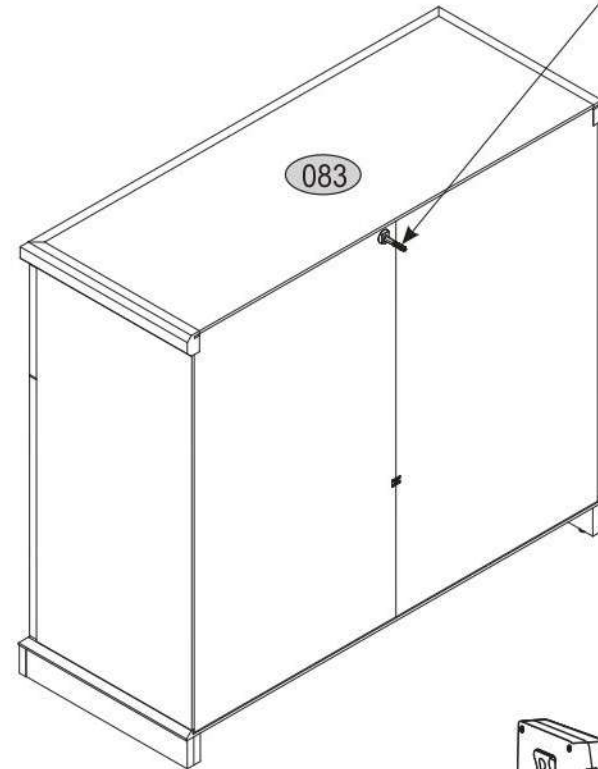

11

l1	p25	n260.01
x35	x1	x1

12

13

e1
x4

14

15

lb-350	p25
x1	x6

16

s2
x12

17

p17	f3	n14	p25
x1	x1	x1	x2

SK- POZOR! Nábytok musí byť trvalo pripevnený k stene tak, aby sa zamedzilo riziku prevrátenia. Balík neobsahuje upevňovacie skrutky, pretože typ upevnenia je treba vybrať podľa typu steny. Vyberte typ vhodný pre Vašu stenu.