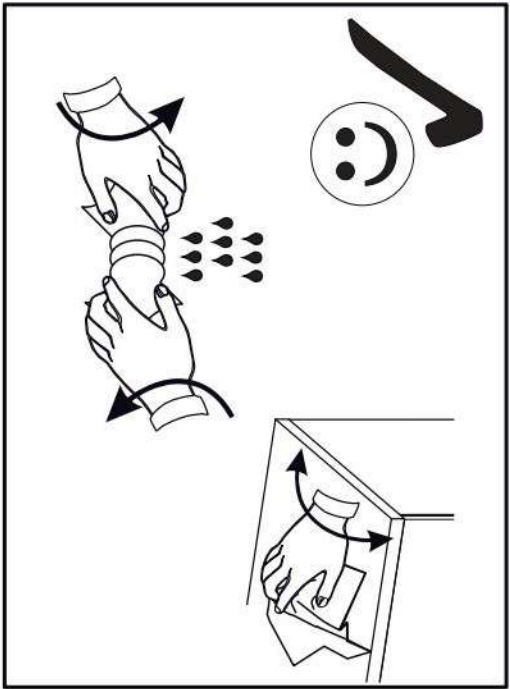

16

s2
x12

17

p17	f3	n14	p25
x1	x1	x1	x2

SK- POZOR! Nábytok musí byť trvalo pripevnený k stene tak, aby sa zamedzilo riziku prevrátenia. Balík neobsahuje upevňovacie skrutky, pretože typ upevnenia je treba vybrať podľa typu steny. Vyberte typ vhodný pre Vašu stenu.

CZ- POZOR! Nábytek je nutné pevně připevnit ke zdi, abychom se vyhnuli riziku spojenému s jeho převrhnutím.

Součástí balení nejsou upevňovací šrouby, protože způsob přípevnění je nutné zvolit podle druhu stěny.
Vyberte správný pro Váš typ stěny.