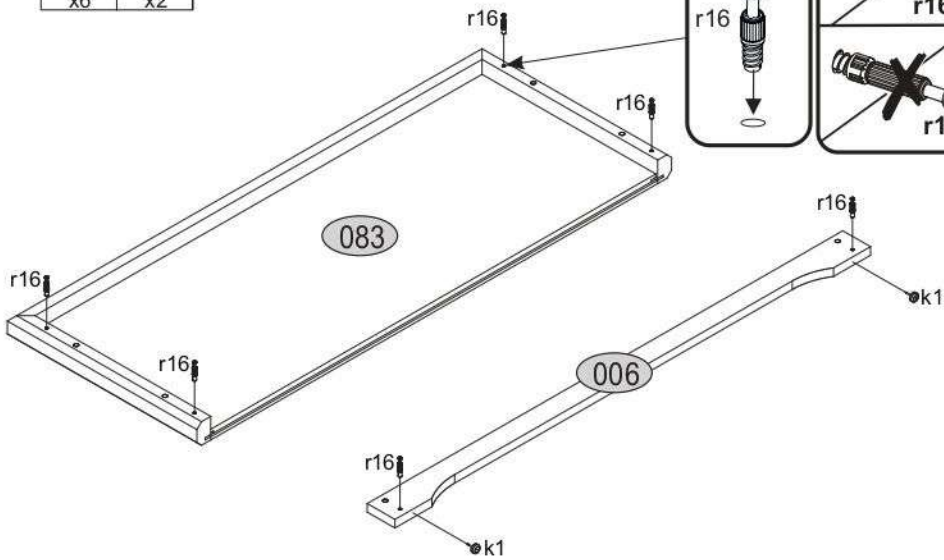

1. **2**

r16	k1
x6	x2