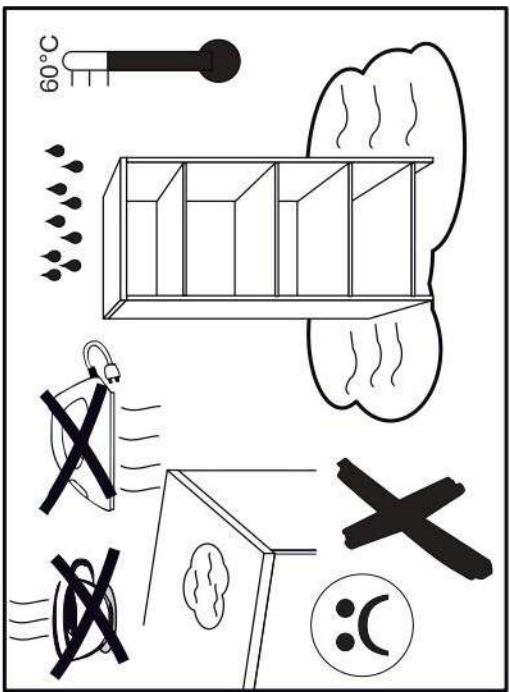

16

s2
x12

17

p17	f3	n14	p25
x1	x1	x1	x2

SK- POZOR! Nábytok musí byť trvalo pripevnený k stene tak, aby sa zamedzilo riziku prevrátenia. Balík neobsahuje upevňovacie skrutky, pretože typ upevnenia je treba vybrať podľa typu steny. Vyberte typ vhodný pre Vašu stenu.

CZ- POZOR! Nábytek je nutné pevně připevnit ke zdi, abychom se vyhnuli riziku spojenému s jeho převrhnutím.

Součástí balení nejsou upevňovací šrouby, protože způsob přípevnění je nutné zvolit podle druhu stěny.
Vyberte správný pro Váš typ stěny.

HR- NAPOMENA! Namještaj mora biti trajno pričvršćen za zid, kako bi se izbjegao rizik od njegova prevrtanja.

U paketu nema vijaka za pričvršćivanje, jer se vrsta montaže mora prilagoditi vrsti zida.

Odaberite pravu vrstu prema Vašoj vrsti zida.