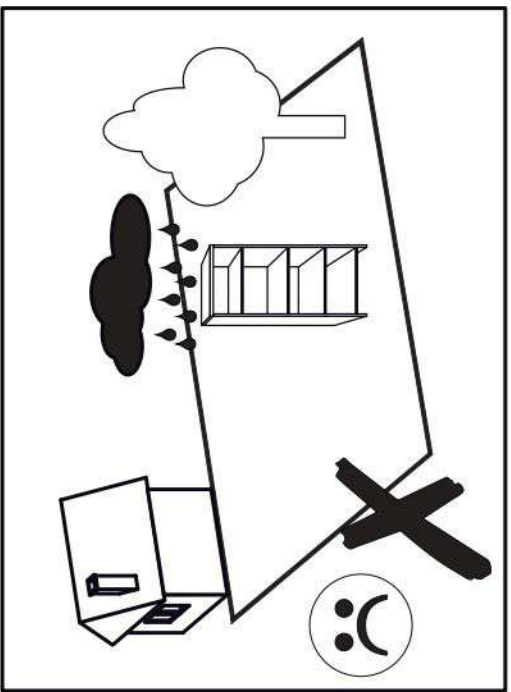

16

s2
x12

17

p17	f3	n14	p25
x1	x1	x1	x2

SK- POZOR! Nábytok musí byť trvalo pripevnený k stene tak, aby sa zamedzilo riziku prevrátenia. Balík neobsahuje upevňovacie skrutky, pretože typ upevnenia je treba vybrať podľa typu steny. Vyberte typ vhodný pre Vašu stenu.

CZ- POZOR! Nábytek je nutné pevně připevnit ke zdi, abychom se vyhnuli riziku spojenému s jeho převrhnutím.

Součástí balení nejsou upevňovací šrouby, protože způsob přípevnění je nutné zvolit podle druhu stěny.
Vyberte správný pro Váš typ stěny.