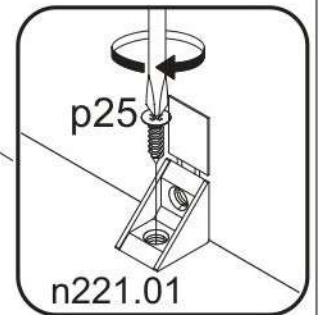

1. **3**

r16	n221.01	p25
x4	x5	x5