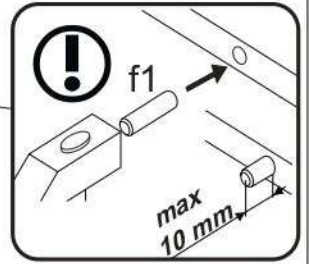

1. **1**

r1	f1	k1
x14	x22	x6