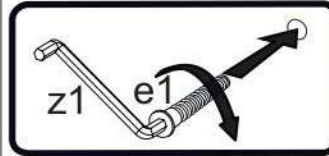

- 1**
- | | | |
|-----|-----|----|
| r1 | f1 | k1 |
| x14 | x22 | x6 |

- 2**
- | | |
|-----|----|
| r16 | k1 |
| x6 | x2 |

- 3**
- | | | |
|-----|---------|-----|
| r16 | n221.01 | p25 |
| x4 | x5 | x5 |

4

c15	p25	a144	j8	r1	f1	r16	lb-350	b119	j2
x3	x14	x4	x4	x4	x8	x8	x1	x4	x2

5

6

7 p25
x3

8 e1
x4

9

10 p25
x2

16

s2
x12

17

p17	f3	n14	p25
x1	x1	x1	x2

SK- POZOR! Nábytok musí byť trvalo pripevnený k stene tak, aby sa zamedzilo riziku prevrátenia. Balík neobsahuje upevňovacie skrutky, pretože typ upevnenia je treba vybrať podľa typu steny. Vyberte typ vhodný pre Vašu stenu.