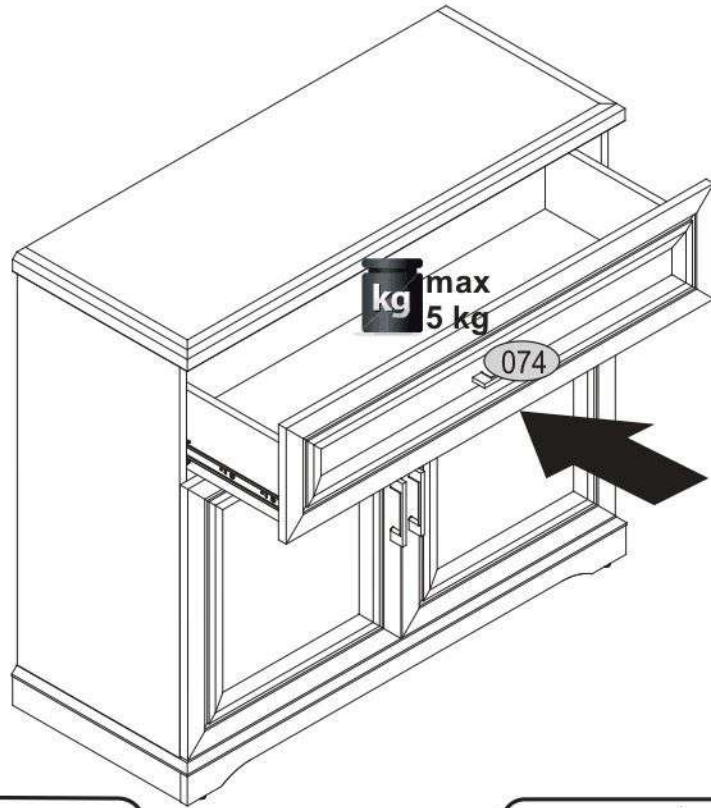

11

l1	p25	n260.01
x35	x1	x1

12

13

e1
x4

14

15

lb-350	p25
x1	x6

16

s2
x12

17

p17	f3	n14	p25
x1	x1	x1	x2

SK- POZOR! Nábytok musí byť trvalo pripevnený k stene tak, aby sa zamedzilo riziku prevrátenia. Balík neobsahuje upevňovacie skrutky, pretože typ upevnenia je treba vybrať podľa typu steny. Vyberte typ vhodný pre Vašu stenu.