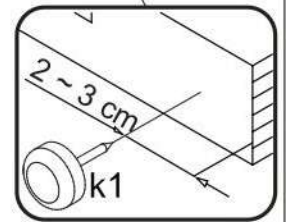

1. **1**

r1	f1	k1
x14	x22	x6